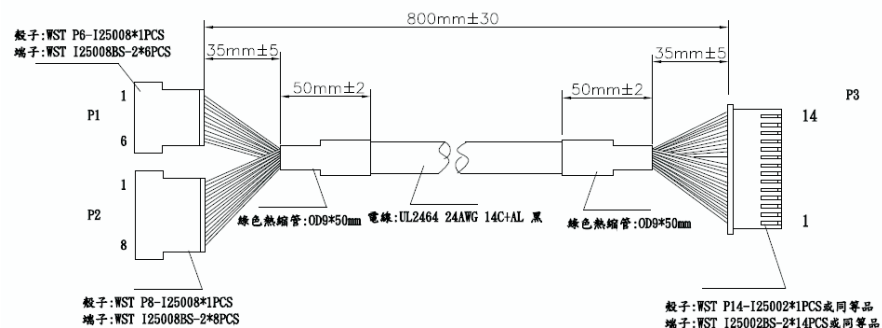

T3 Consumer Treadmill
Wiring Diagram

T3-XXXX-0102
S/N

殼子:WST P13-I25002*1PCS或同等品
端子:WST I25002BS-2*13PCS或同等品

殼子:WST P13-I25002*1PCS或同等品
端子:WST I25002BS-2*13PCS或同等品

8174001

P1	Color	P2
1	Black	1
2	Brown	2
3	Red	3
4	Orange	4
5	Yellow	5
6	Green	6
7	Blue	7
8	Purple	8
9	Grey	9
10	White	10
11	Light Green	11
12	Pink	12
13	Sky Blue	13